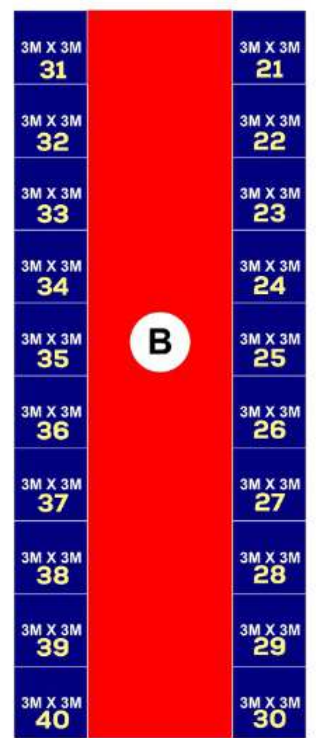

**I**  
ADDITIONAL STALL  
10 X 10 4 Nos

- A** Hanger 100X40 Non Ac
- B** Hanger 100X40 Non Ac
- C** Hanger 100X40 Ac
- D** Hanger 50X40 Ac
- E** Hanger 50X40 Ac
- F** VIP FOOD COURT 20 X 20 (Ac)
- G** VIP FOOD COURT 40 X 20 (Non Ac)
- H** FOOD COURT 80 X 30 (Non Ac)
- I** STALL (10X10 4 Nos)