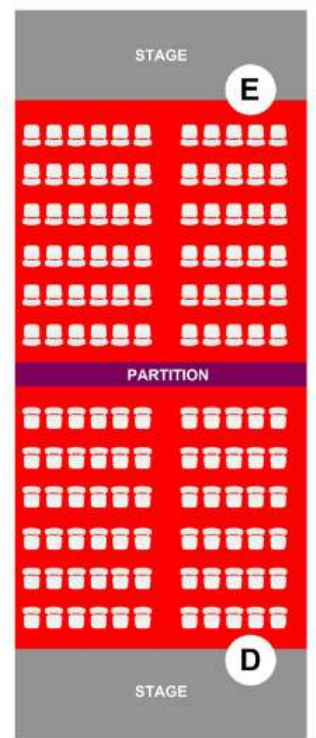

**I**  
ADDITIONAL STALL  
10 X 10 4 Nos

- A** Hanger 100X40 Non Ac
- B** Hanger 100X40 Non Ac
- C** Hanger 100X40 Ac
- D** Hanger 50X40 Ac
- E** Hanger 50X40 Ac
- F** VIP FOOD COURT 20 X 20 (Ac)
- G** VIP FOOD COURT 40 X 20 (Non Ac)
- H** FOOD COURT 80 X 30 (Non Ac)
- I** STALL (10X10 4 Nos)