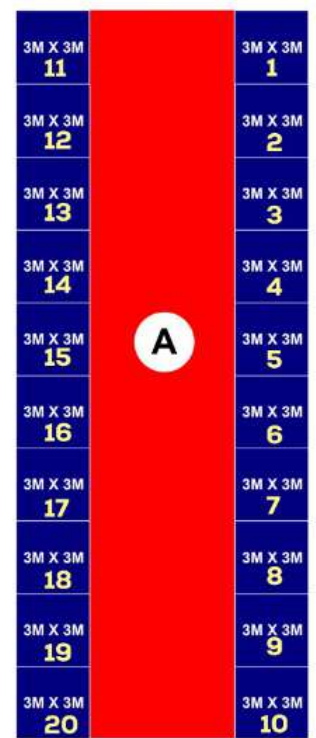

**I**  
ADDITIONAL STALL  
10 X 10 4 Nos

- A** Hanger 100X40 Non Ac
- B** Hanger 100X40 Non Ac
- C** Hanger 100X40 Ac
- D** Hanger 50X40 Ac
- E** Hanger 50X40 Ac
- F** VIP FOOD COURT 20 X 20 (Ac)
- G** VIP FOOD COURT 40 X 20 (Non Ac)
- H** FOOD COURT 80 X 30 (Non Ac)
- I** STALL (10X10 4 Nos)